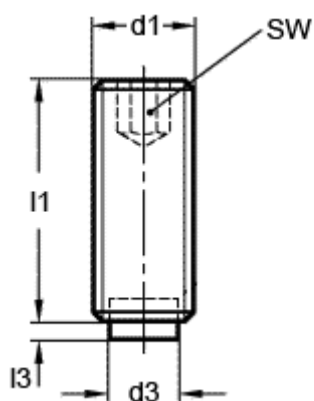

Varenummer: 20931636
Beskrivelse: E+G Gevinstift
GN 913.3-M8-12-KU

Mål

d1 = M8
d3 = 5
l1 = 12.0
l3 = 1.6
SW = 4.0